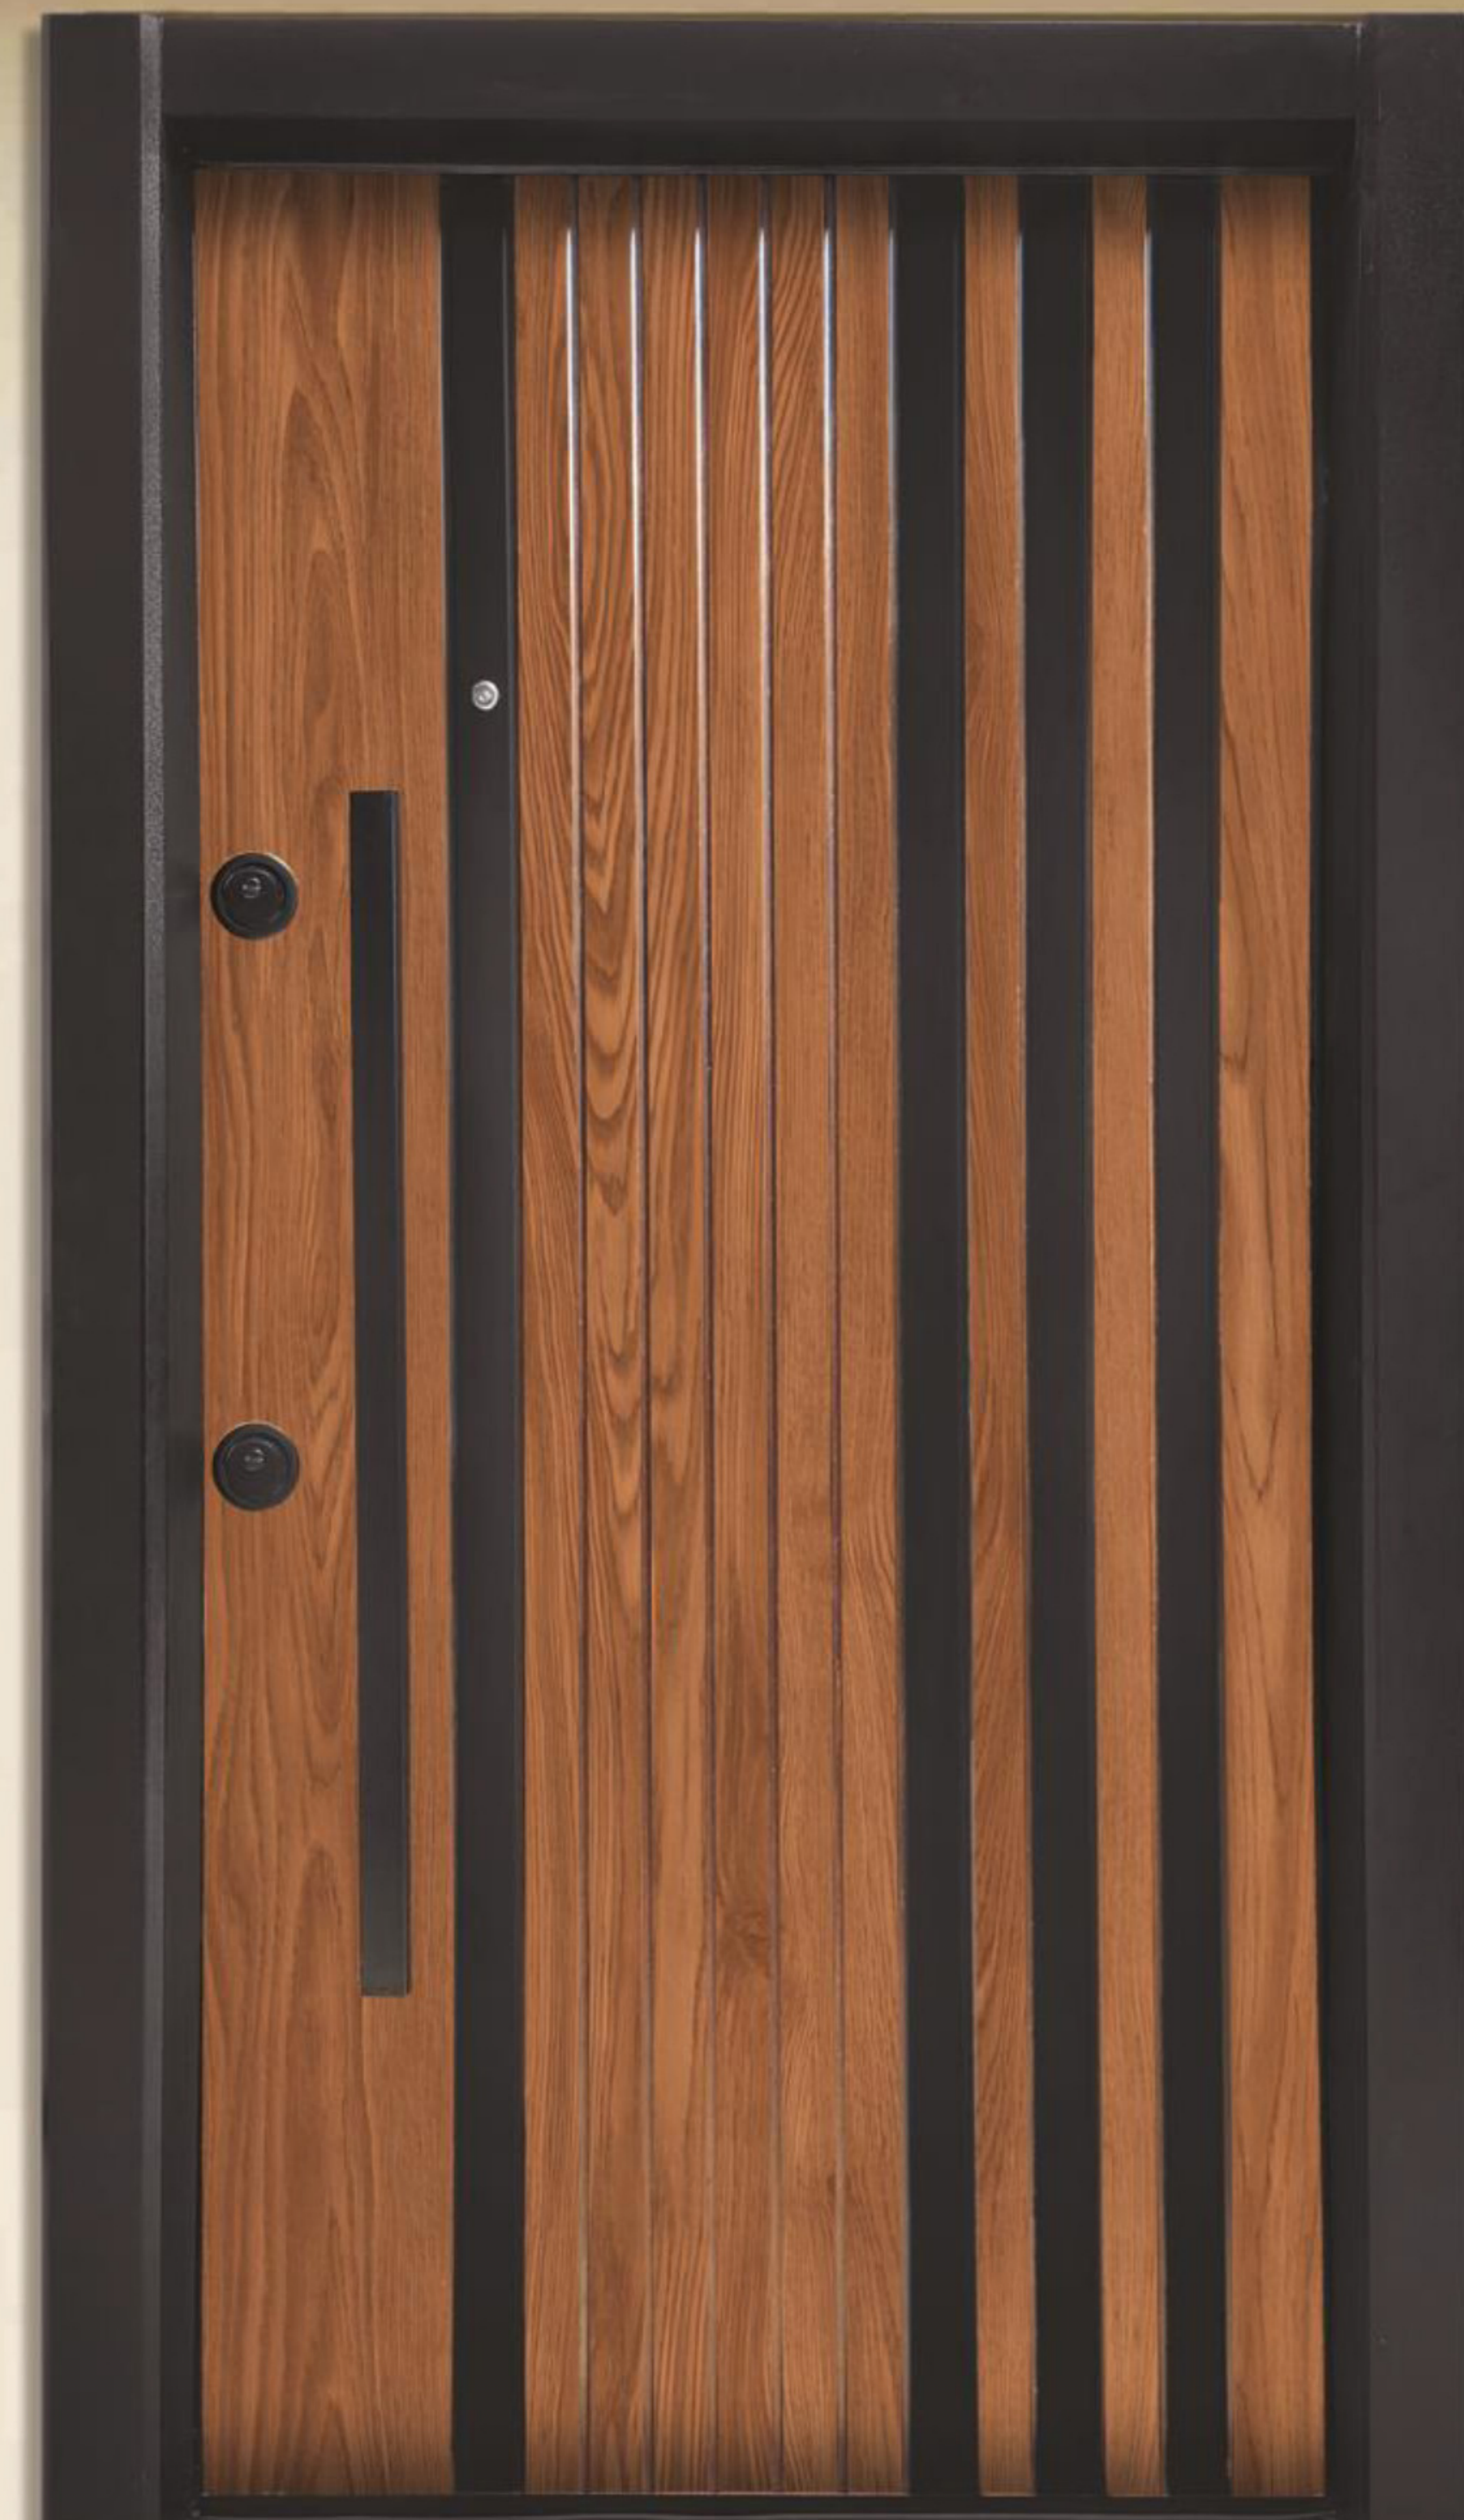

Code:LR3

السا

◆ چارچوب طرح ترک ضد دیلم

◆ رنگ راش روشن و مشکی

◆ روکش راش

◆ ابعاد 110 × 210 × 18

◆ یراق مکعبی مشکی

◆ قفل ۵ کلید کاله ترک