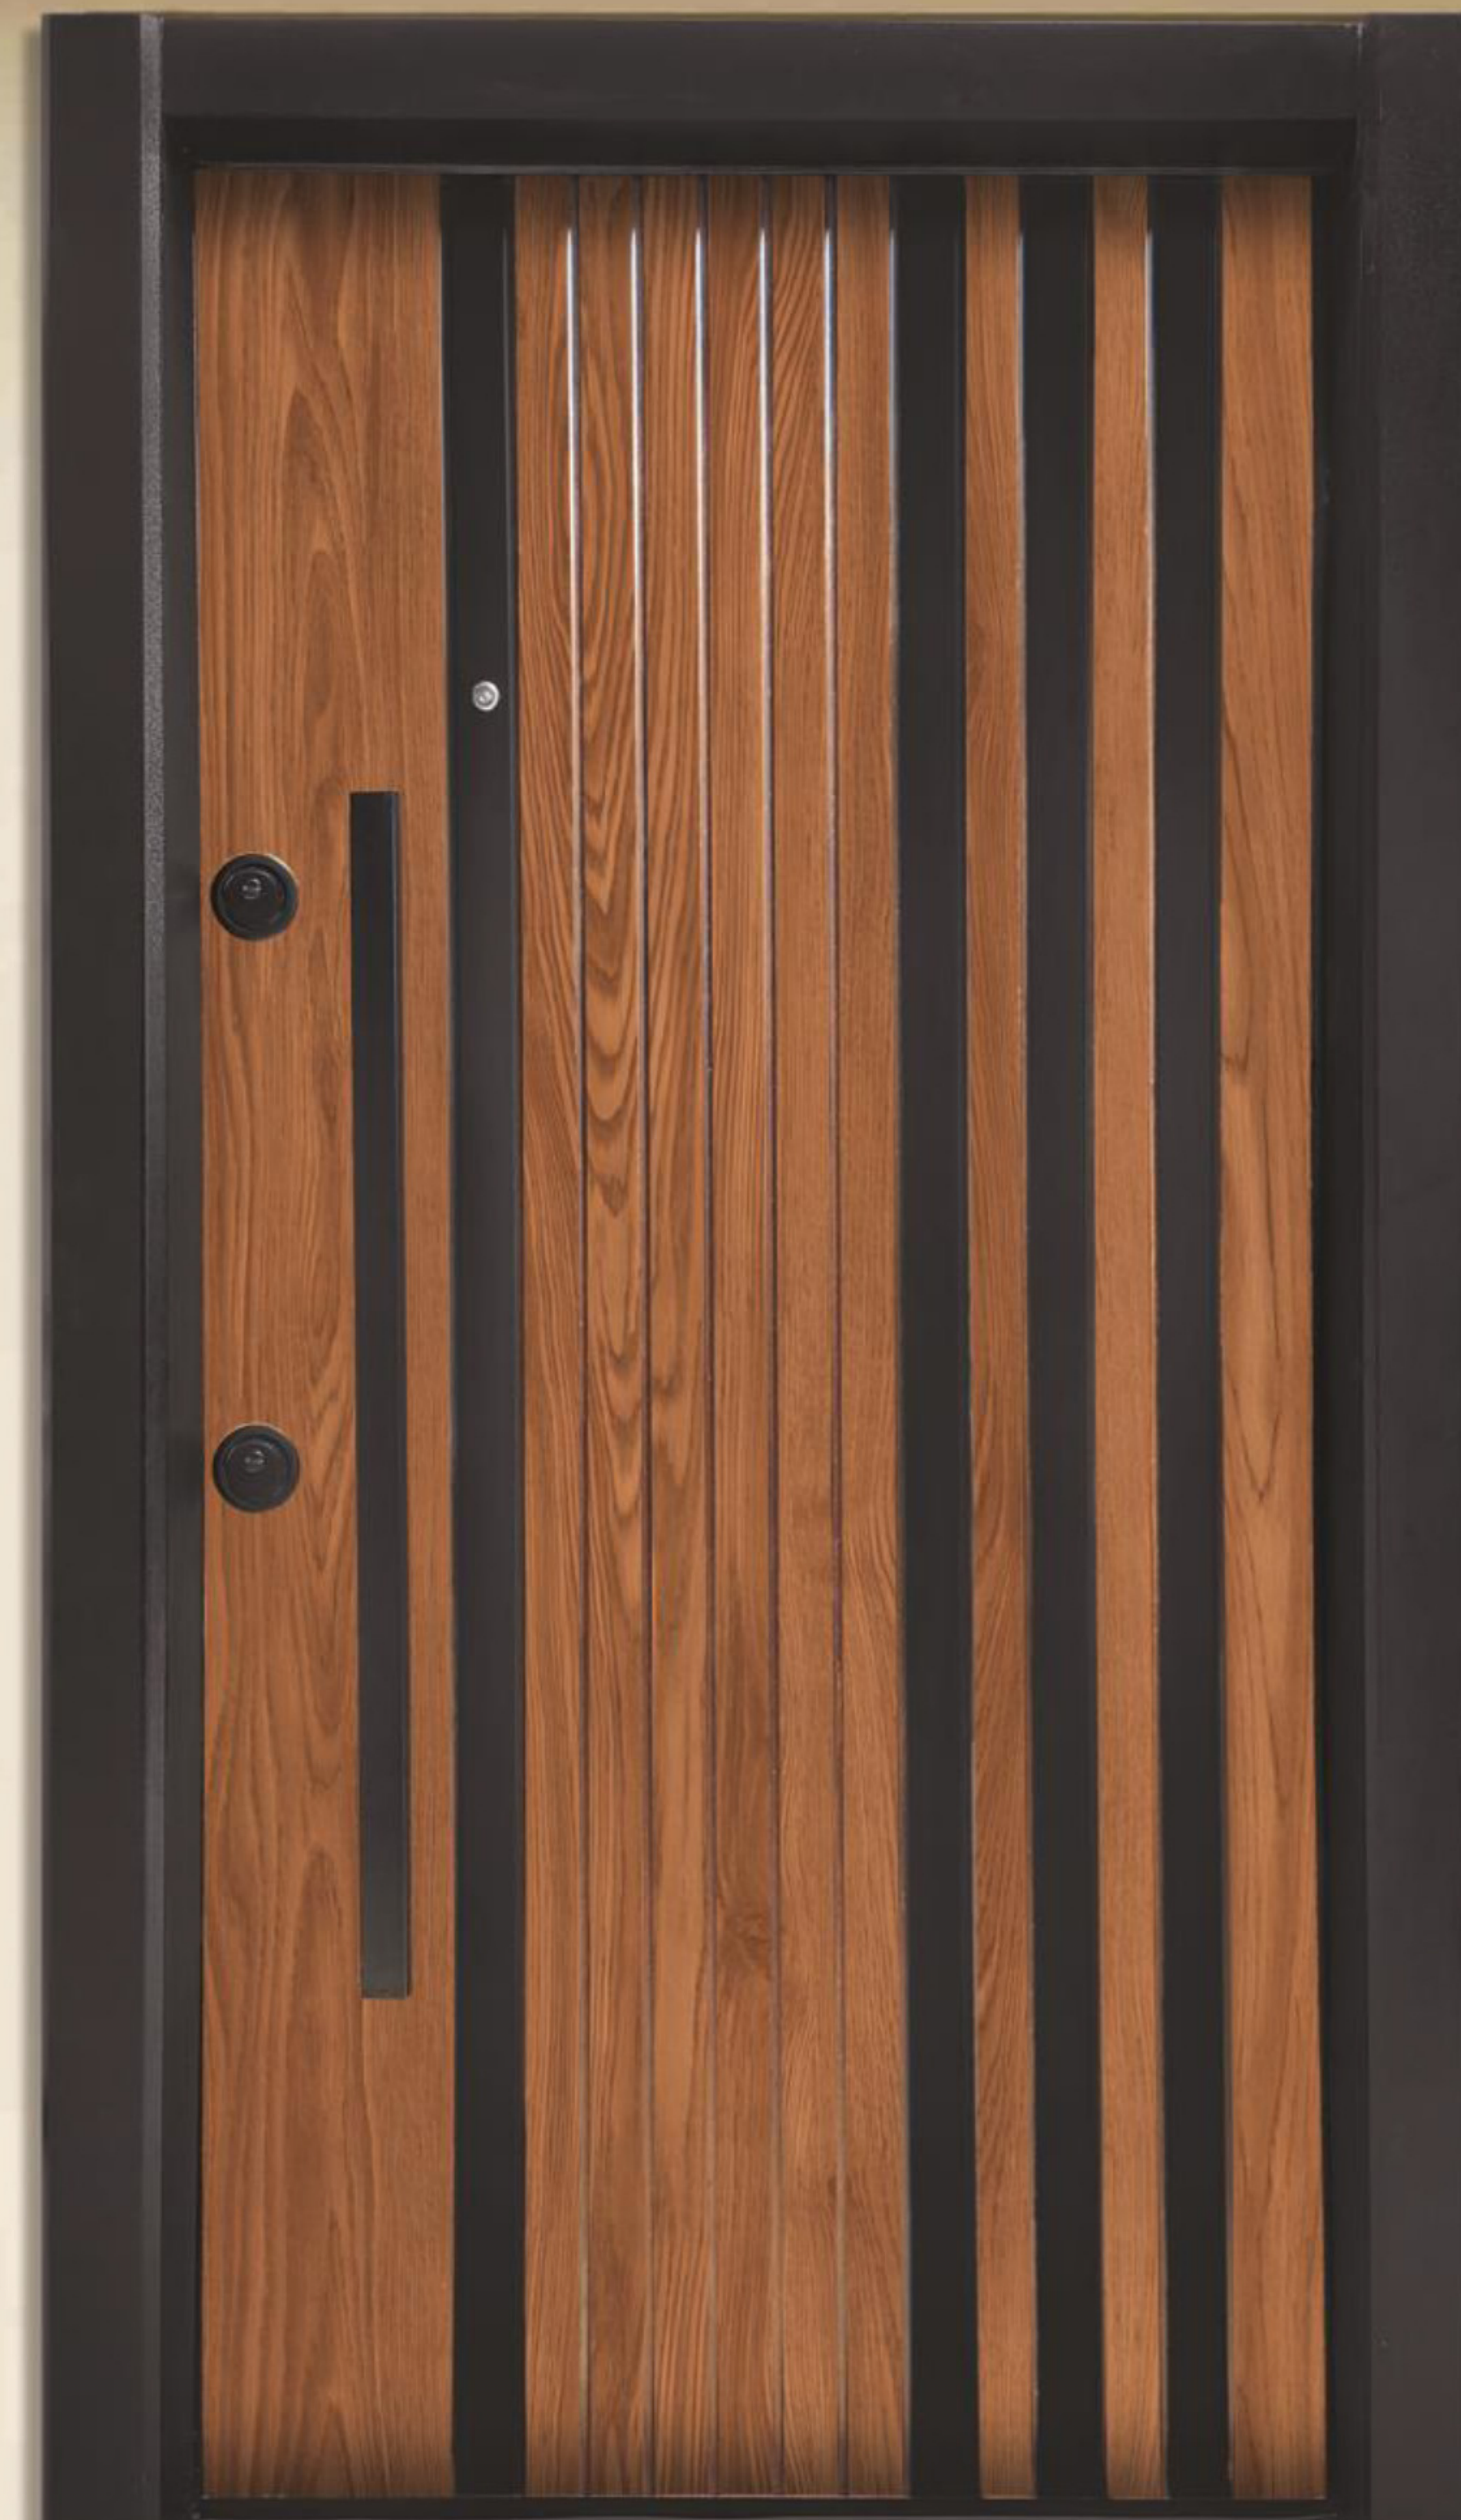

السا

◆ چارچوب طرح ترک ضد دیلم

◆ رنگ راش روشن و مشکی

◆ روکش راش

◆ ابعاد 110 × 210 × 18

◆ یراق مکعبی مشکی